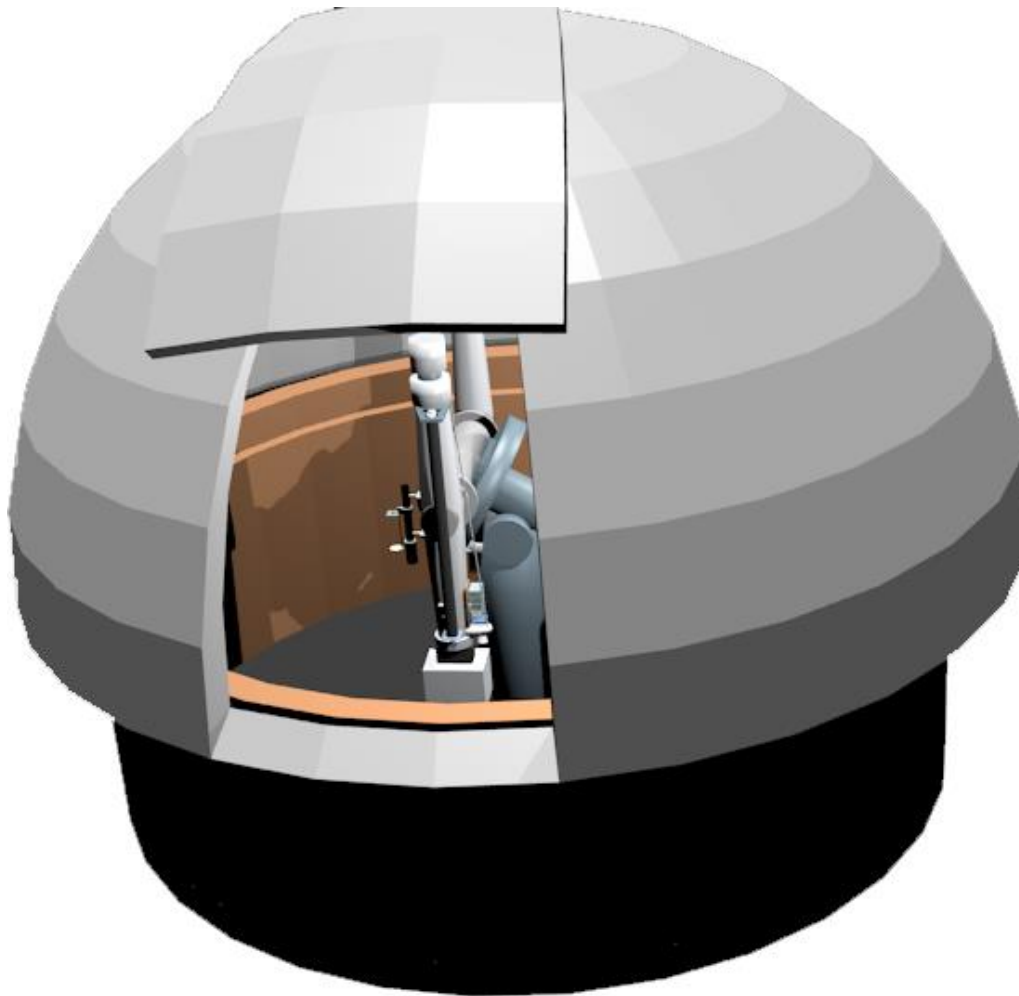

PDSS úvodné informácie

September 2013

Matúš Kozák

Výměna modulů

PSSD Kamerový modul

Výmenny kamier

Pco.edge kamera

Andor NEO kamera

Goodrich kamera

Funkčnost PSSD

Optika PSSD

Close up of PDSS

Mechanika

Elektronika

Moduly ovládania
podstavcov

Watlow