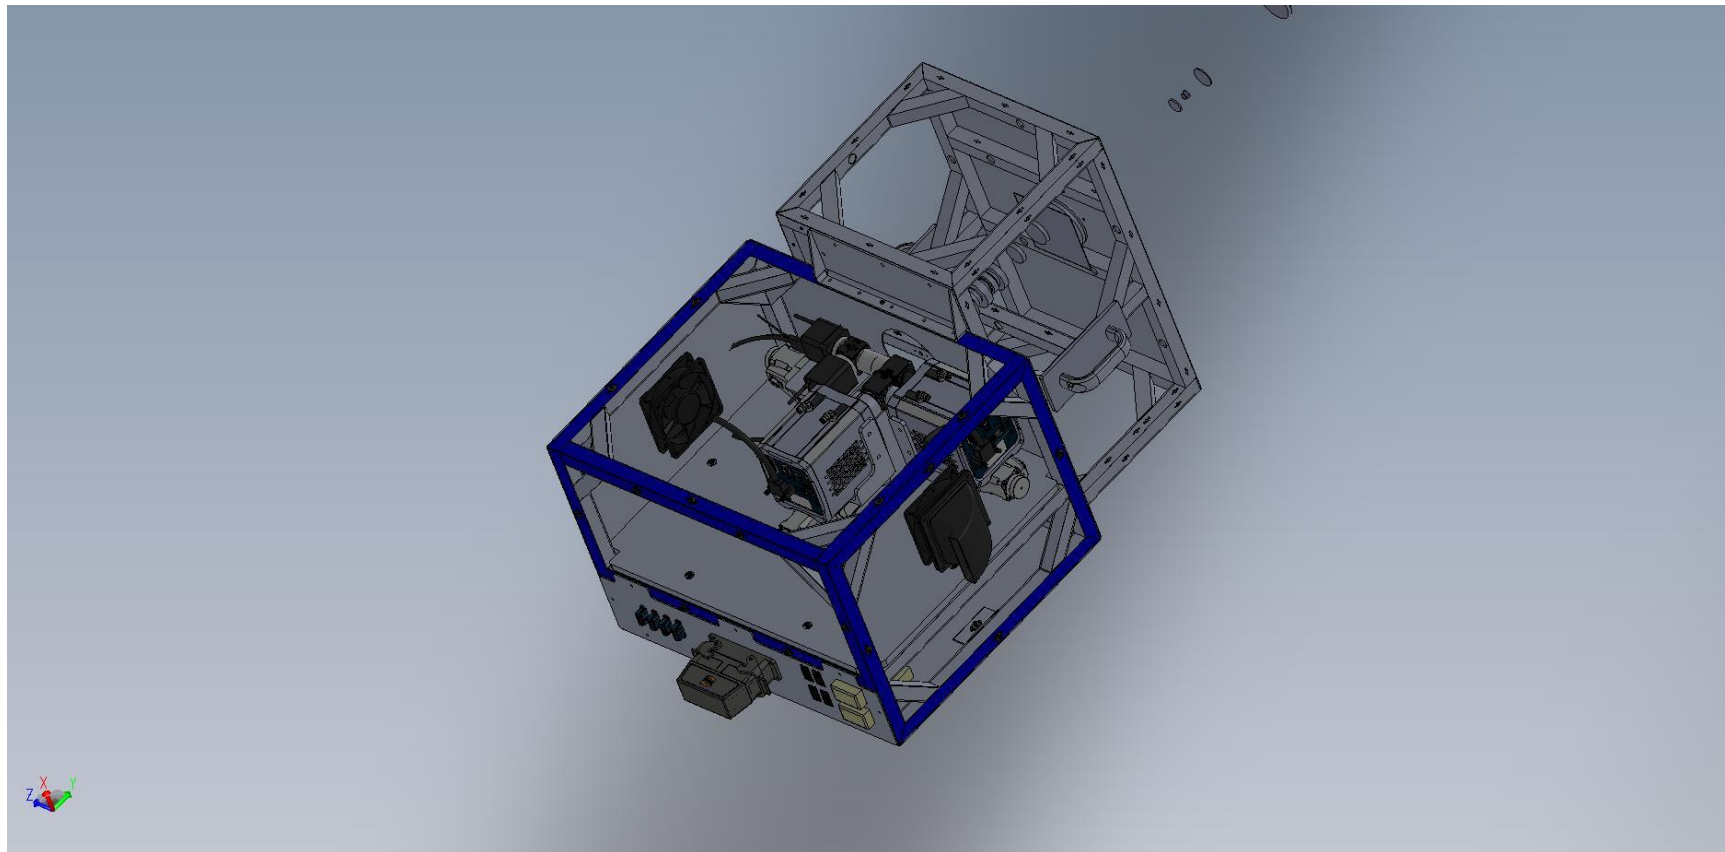

PDSS úvodné informácie

September 2013

Matúš Kozák

Výměna modulů

PSSD Kamerový modul

Výmenny kamier

Pco.edge kamera

Andor NEO kamera

Goodrich kamera

Funkčnost PSSD

Optika PSSD

Close up of PDSS

Mechanika

Elektronika

Moduly ovládania
podstavcov

Watlow

CFL extendery

Urobené

- Kúpené PI podstavce pod kamery
- Zvládnuté ovládanie

Urobené

Ovládanie Andor NEO kamery
Ovládanie Goodrich kamery

Úlohy

- Vyriešenie optiky
- Chladenie
- Ovládanie dvoch Andor NEO kamier
- Ovládanie dvoch Goodrich kamier