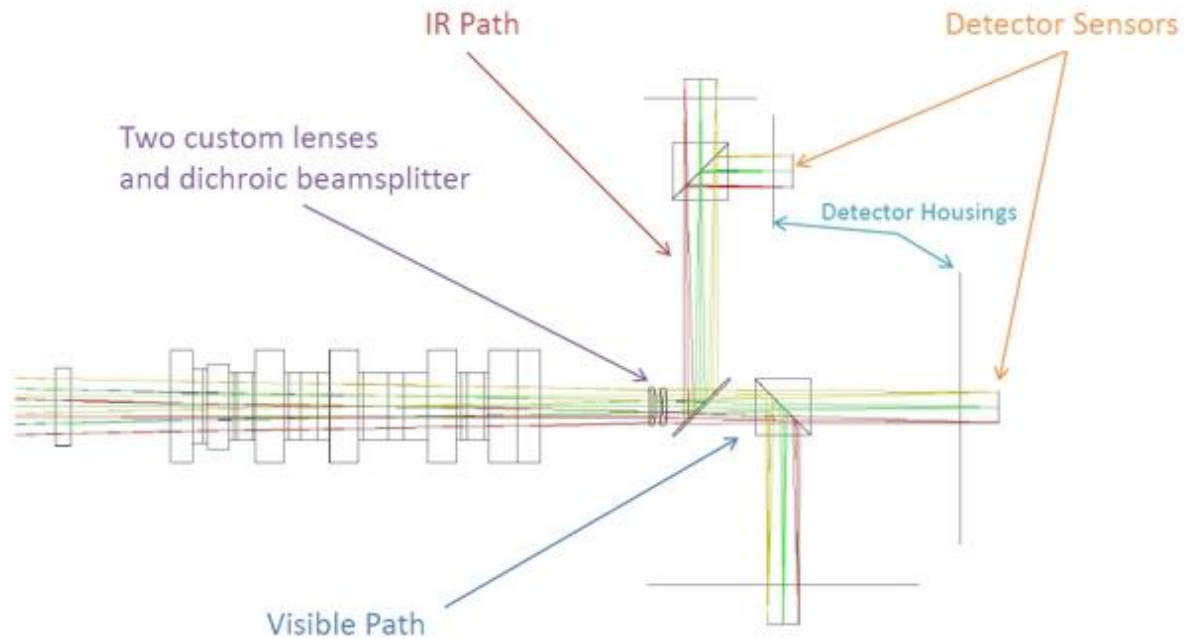

PDSS úvodné informácie

September 2013

Matúš Kozák

Výměna modulů

PSSD Kamerový modul

Výmenny kamier

Pco.edge kamera

Andor NEO kamera

Goodrich kamera

Funkčnost PSSD

Optika PSSD

Close up of PDSS

Mechanika

Elektronika

Moduly ovládania
podstavcov

Watlow